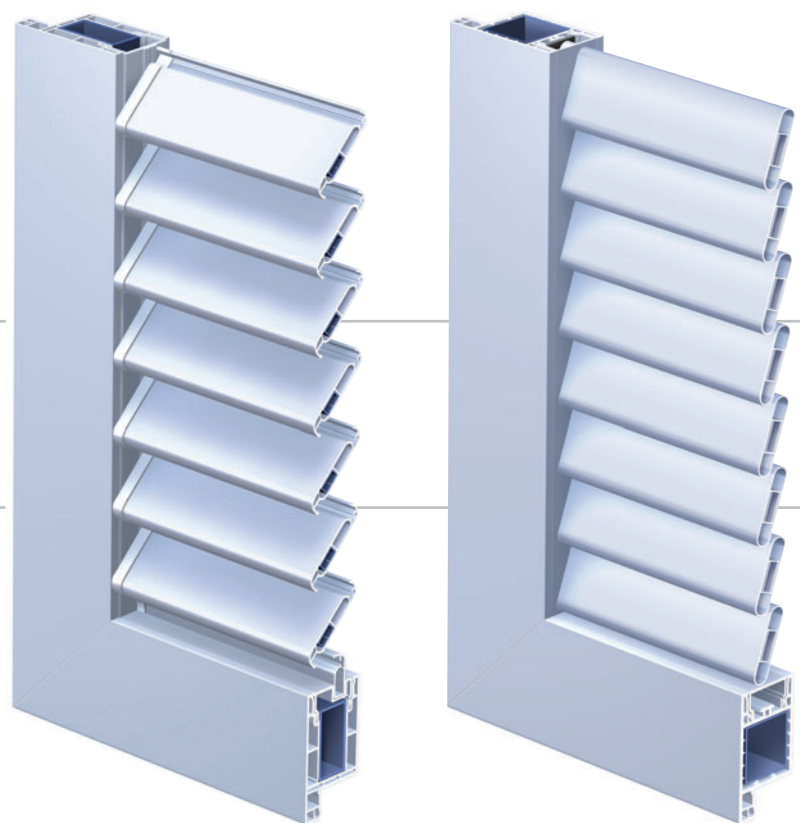

Dajte svom domu poseban izgled.

Grilje uljepšavaju vašu kuću dajući joj šarm juga i ono "nešto posebno": individualan karakter.

Pri izboru, u donošenju odluke vam pomaže široka paleta boja i puno zanimljivih dekora drveta - za ispunjenje svake pojedinačne želje i različitih ukusa.

Capri-Ischia grilje zadržavaju prirodan izgled pravog drveta uz dodatne prednosti koje pruža visokokvalitetni PVC materijal - iznimno lako i jednostavno održavanje i gotovo neograničena trajnost.

Osim odlične zaštite od sunca, grilje vam nude i puno više: zaštita od vjetrova i vremenskih neprilika, od topline i hladnoće, neželjenih pogleda ali i od provale i krađe.

Sustavi grilja od PVC-a su u mnogim aspektima u prednosti u odnosu na one od drveta. Osim proširenih mogućnosti individualnog oblikovanja, to se odnosi i na konstrukcijske prednosti i s njima povezanu, znatno poboljšanu sigurnosnu funkciju.