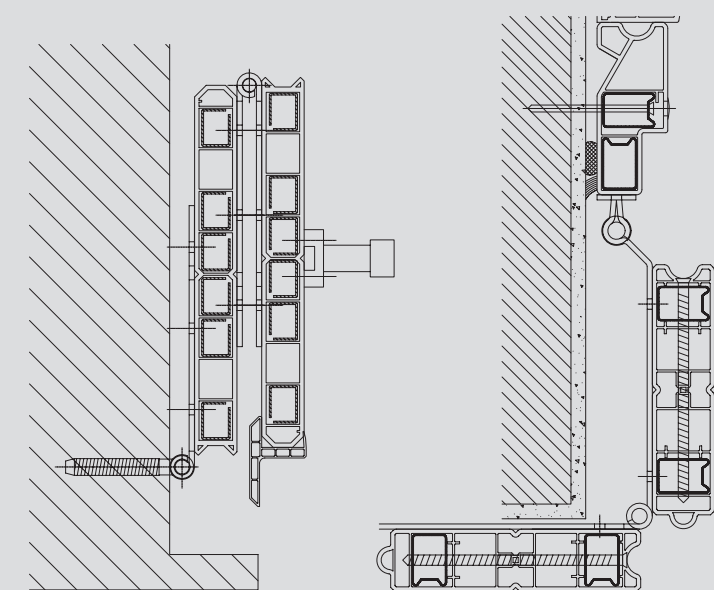

Posebna obilježja:

- Sustav škura sa zatvorenom površinom u rustikalnoj izvedbi za optimalno zamračenje.
- Isporučivo kao grilja ili naborana škura, kapci za adaptacije i novogradnju.
- Odlična zaštita od sunca i nepoželjnih pogleda, topline i vremenskih utjecaja.
- Velika paleta univerzalnih boja i struktura drveta.
- Minimalni troškovi vremena i novca za održavanje.
- Zatvaranje grilja po izboru pomoću mehanizama s dugim, kutnim ili podešavajućim spojnica.
- Svi naši profili izrađeni su **greenline** tehnologijom koja podrazumijeva korištenje za okoliš prijateljskih Zn-Ca stabilizatora.

Grado 24 mm
Varijanta „Vicentina“

Grado 36mm
Varijanta „Padovana“

Grado 24 mm

► Tehnički podaci

Zaštita okoliša.

Znak greenline ukazuje na našu novu, bezolovnu tehnologiju izrade profila. Imajte to na umu ako mislite nešto učiniti za sebe i okoliš.