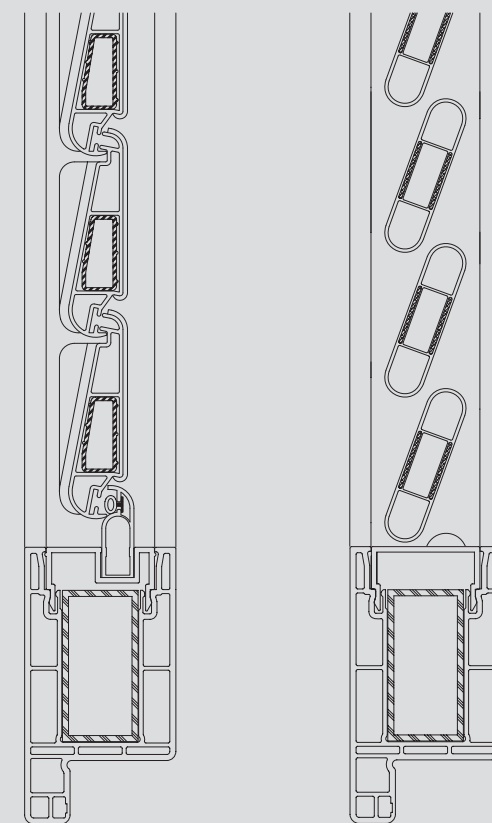

Pokretne lamele

Fiksne lamele

Posebna obilježja:

- Sustav grilja sa pokretnim ili kosim fiksnim lamelama. Dodatna varijanta je zatvorena izvedba za optimalno zamračenje prostora.
- Preklopne, sklopive ili klizne varijante otvaranja za novogradnju ili adaptacije.
- Montaža grilje se može vršiti direktno na prozoru, zidu ili u specijalnom blokokviru.
- Visoka stabilnost zahvaljujući aluminijskom ojačanju u okviru grilje i lamelama sa fibrostaklom.
- Savršena zaštita od sunca, topline i vremenskih utjecaja.
- Široka paleta boja i dekora drveta.
- Značajne uštede vremena i novca za održavanje.
- Višestruki načini zatvaranja prilagodljivi svakoj specifičnoj situaciji i pojedinačnim arhitektonskim zahtjevima.
- Svi naši profili izrađeni su *greenline* tehnologijom koja podrazumijeva korištenje za okoliš prijateljskih Zn-Ca stabilizatora.

► Tehnički podaci

Zaštita okoliša.

Znak *greenline* ukazuje na našu novu, bezolovnu tehnologiju izrade profila. Imajte to na umu ako mislite nešto učiniti za sebe i okoliš.