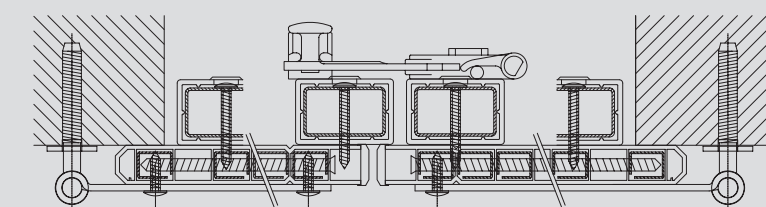

Posebna obilježja:

- Sustav škura sa zatvorenom površinom u rustikalnoj izvedbi za optimalno zamračenje.
- Isporučivo kao grilja ili naborana škura, kapci za adaptacije i novogradnju.
- Odlična zaštita od sunca i nepoželjnih pogleda, topline i vremenskih utjecaja.
- Velika paleta univerzalnih boja i struktura drveta.
- Minimalni troškovi vremena i novca za održavanje.
- Zatvaranje grilja po izboru pomoću mehanizama s dugim, kutnim ili podešavajućim spojnica.
- Svi naši profili izrađeni su **greenline** tehnologijom koja podrazumijeva korištenje za okoliš prijateljskih Zn-Ca stabilizatora.

Grado 24 mm
Varijanta „Vicentina“

Grado 36mm
Varijanta „Padovana“

Grado 24 mm

► Tehnički podaci

Zaštita okoliša.

Znak greenline ukazuje na našu novu, bezolovnu tehnologiju izrade profila. Imajte to na umu ako mislite nešto učiniti za sebe i okoliš.